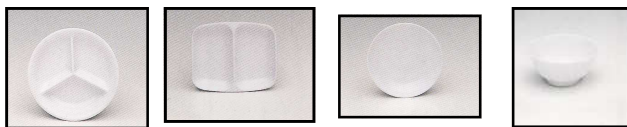

► ถ้วยน้ำจิ้มเมลามีนแบบต่างๆ แบบสามช่อง,แบบสองช่อง และแบบทรงกลมตื้น และทรงกลมลึก

Model	Dim:inch	Detail
017-D186-4	4	ถ้วยน้ำจิ้มเมลามีน 4 นิ้ว แบ่งเป็น 3 ช่อง
017-D188-3.5	3.5	ถ้วยน้ำจิ้มเมลามีน 3.5 นิ้ว แบ่งเป็น 2 ช่อง
017-D107-4	4	ถ้วยน้ำจิ้มเมลามีน 4 นิ้ว ทรงตื้น
017-D107-3.5	3.5	ถ้วยน้ำจิ้มเมลามีน 3.5 นิ้ว ทรงตื้น
017-D107-3	3	ถ้วยน้ำจิ้มเมลามีน 3 นิ้ว ทรงตื้น
017-D107-2.5	2.5	ถ้วยน้ำจิ้มเมลามีน 2.5 นิ้ว ทรงตื้น
017-B153-3.5	3.5	ถ้วยน้ำจิ้มเมลามีน 3.5 นิ้ว ทรงลึก