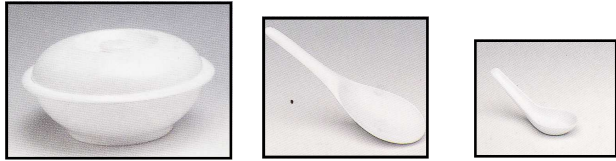

Melamine Ware : ภาชนะเมลามีน: แก้วน้ำเมลามีนแบบต่างๆ

► โถข้าวเมลามีน+ทัพพีตักข้าว+ช้อนควมเมลามีน

Model	Dim:inch	Detail
017-BL401-10A	10	โถข้าวเมลามีน ขนาด 10 นิ้ว เกรดA
017-BL401-10B	10	โถข้าวเมลามีน ขนาด 10 นิ้ว เกรดA
017-SP-183-A		ทัพพีตักข้าวเมลามีนเกรด A
017-SP-183-B		ทัพพีตักข้าวเมลามีนเกรด B
017-SP-171-A		ช้อนควมเมลามีน เกรด A
017-SP-171-B		ช้อนควมเมลามีน เกรด B