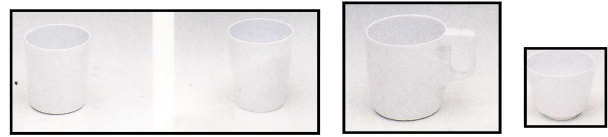

► แก้วน้ำเมลามีนแบบต่างๆ

Model	Dim:inch	Detail
017-C123-3A	3	แก้วน้ำเมลามีนทรงเตี้ย เกรด A
017-C154-3A	3	แก้วน้ำเมลามีนทรงสูง เกรด A
017-C154-3B	3	แก้วน้ำเมลามีนทรงสูง เกรด B
017-C263-3.5A	3.5	แก้วหูเมลามีน เกรด A
017-C165-3A	3	แก้วน้ำชาเล็ก เกรดA