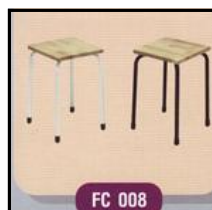

Model

015-FC008

Dim:cm

45

H:cm

44

220 B

Model

015-FC009

Dim:cm

60

H:cm

77

395 B