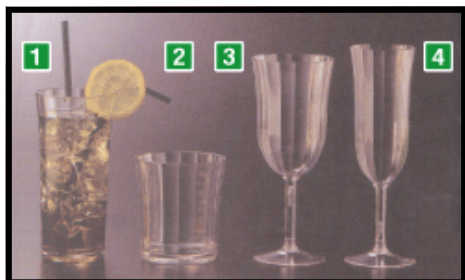

➤ แก้วน้ำ

นำเข้าจากออสเตรเลีย

ยี่ห้อ Tango

Classic

เหมาะสำหรับใช้

กับสรวายน้ำ

Name	Code	Cap	No
Highball	A11424CC	14 OZ	1
Rocks	A11224CC	12 OZ	2
Wine	A11524CC	10 OZ	3
Flute	A11724CC	7 OZ	4