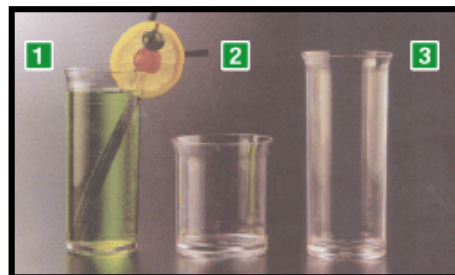

➤ แก้วน้ำ

นำเข้า

จากออสเตรเลีย

ยี่ห้อ Tango

เหมาะสำหรับใช้

กับสรวายน้ำ

Name	Code	Cap	No
Highball	A08424CC	12 OZ	1
Rocks	A08224CC	12 OZ	2
Highball	A08624CC	16 OZ	3

➤ แก้วน้ำ