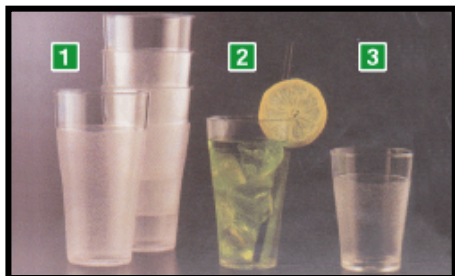

Unbreakable Drinkware: Tango, ขวดน้ำพลาสติก

➤ แก้วน้ำ

นำเข้าจากออสเตรเลีย

ยี่ห้อ Tango

Frosted Stackable

เหมาะสำหรับใช้

กับสรวายน้ำ

Code	Cap	No
A04648CC	15 OZ	1
A04448CC	10 OZ	2
A04248CC	7 OZ	3