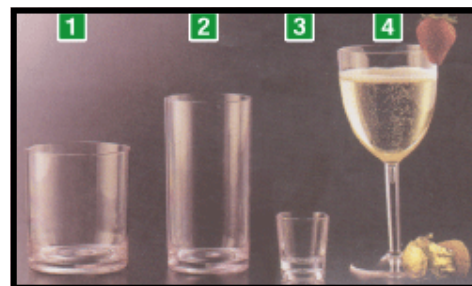

➤ แก้วน้ำ

นำเข้าจากออสเตรเลีย

ยี่ห้อ Tango

Americana

เหมาะสำหรับใช้