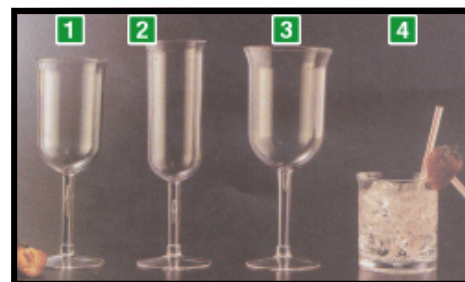

Name	Code	Cap	No
Wine	A09224CC	8 OZ	1
Flute	A09024CC	7 OZ	2
Wine	A09324CC	12 OZ	3
Rocks	A08024CC	10 OZ	4

There are many other model that wasn't printed. You should visit our website for more detail.